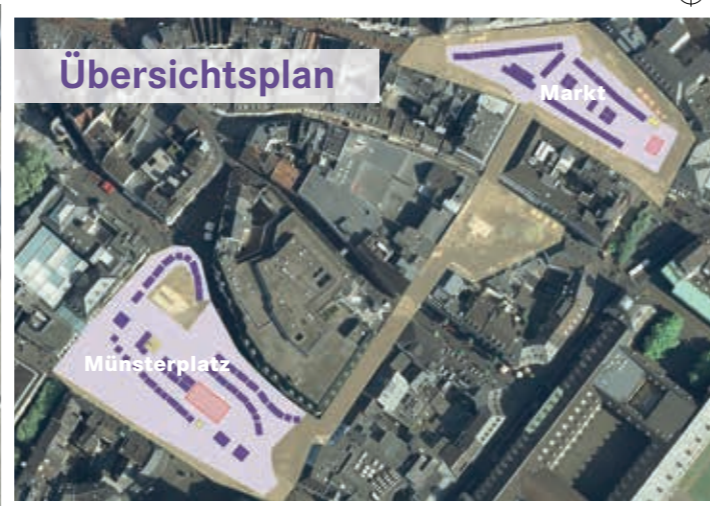

Übersichtsplan